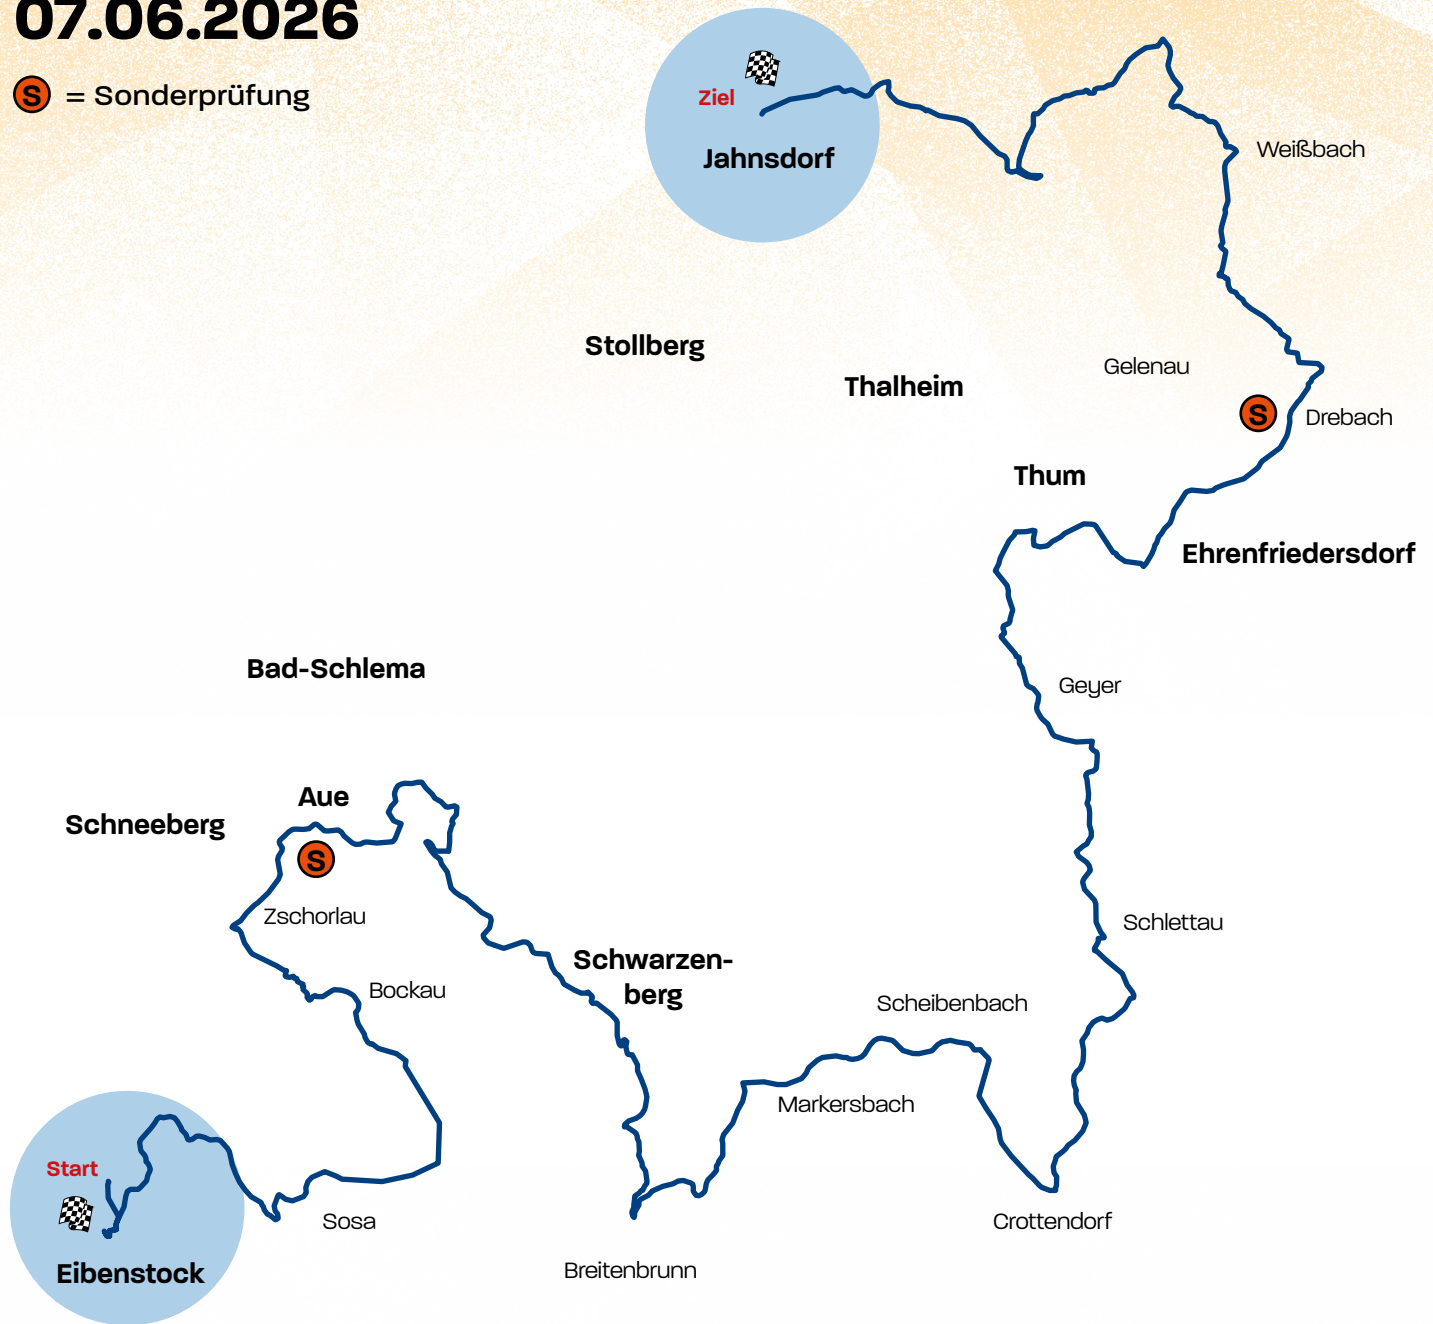

Die Strecke am Sonntag,

07.06.2026

S = Sonderprüfung

 9.30 Uhr
Start
Marktplatz, Eibenstock

ab ca. 9.50 Uhr
Durchfahrt Bockau, Hauptstraße

S ab ca. 10.10 Uhr
Sonderprüfung „Volkswagen Automobile Chemnitz“
Aue-Bad Schlema, eins-Erzgebirgsstadion

ab ca. 10.20
Durchfahrt Mercedes-Benz Lueg
Aue-Bad Schlema, Damaschkestraße

ab ca. 10.35 Uhr
Durchfahrt Schwarzenberg/Erzgebirge,
Schneeberger Straße

ab ca. 11.10 Uhr
Durchfahrt Crottendorf, Annaberger Straße

ab ca. 11.30 Uhr
Durchfahrt Geyer, Altmarkt/Thumer Straße

S ab ca. 11.50 Uhr
Sonderprüfung „Landesverband Sachsen-Anhalt“
Drebach, Parkplatz Edeka, Hauptstraße

ab ca. 12.10 Uhr
Durchfahrt Weißbach, Gellenauer Straße

 ab 12.45 Uhr
Zieleinfahrt
Verkehrslandeplatz Chemnitz/Jahnsdorf
Café am Flugplatz, Wilhermsdorfer Straße